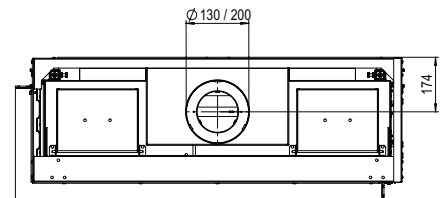

Warum der MatriX Linear?

- Extra breiter und niedriger Gaskamin; bis zu 130 cm langes Feuerbild!
- Doppelte Reihe von unabhängig voneinander schaltbaren Brennern; für intensivere Flammen und mehr Heizleistung
- Sie haben die Wahl zwischen luxuriösen Holzscheiten aus Keramik oder weißen Kieselsteinen für einen besonders modernen und noblen Look
- Heizleistung einstellbar; von maximal 10 bis minimal 4 KW
- Erhältlich in verschiedenen Größen und als Front-, 2- und 3-seitiges-Modell

Mehr Informationen
über die MatriX Linear?
Scannen Sie den
QR-Code.

Kurzum: ein Kamin mit beeindruckenden Abmessungen und einem prächtigen Feuerbild.

LINEAR FIRE

MatriX | 1050/400 II

INNEDEKOR

Abzugsmaterial 130/200

Spezifikationen

Außenmaße B x H x T in mm
1237 x 827 x 452

Feuersicht B x H x T in mm
1085 x 400 x 257

System
Double Line Burner

Innendekor
Holzscheite oder weiße Kieselsteine

Rückwand
Flachstahl

Fernbedienung
Über die App und
die ITC-Fernbedienung