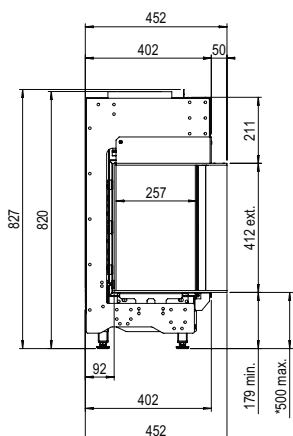

Warum der MatriX Linear?

- Extra breiter und niedriger Gaskamin; bis zu 130 cm langes Feuerbild!
- Doppelte Reihe von unabhängig voneinander schaltbaren Brennern; für intensivere Flammen und mehr Heizleistung
- Sie haben die Wahl zwischen luxuriösen Holzscheiten aus Keramik oder weißen Kieselsteinen für einen besonders modernen und noblen Look
- Heizleistung einstellbar; von maximal 10 bis minimal 4 KW
- Erhältlich in verschiedenen Größen und als Front-, 2- und 3-seitiges-Modell

Mehr Informationen
über die MatriX Linear?
Scannen Sie den
QR-Code.

Kurzum: ein Kamin mit beeindruckenden Abmessungen und einem prächtigen Feuerbild.

LINEAR FIRE

MatriX | 1050/400 II

INNEDEKOR

Abzugsmaterial 130/200

Spezifikationen

Außenmaße B x H x T in mm
1237 x 827 x 452

Feuersicht B x H x T in mm
1085 x 400 x 257

System
Double Line Burner

Innendekor
Holzscheite oder weiße Kieselsteine

Rückwand
Flachstahl

Fernbedienung
Über die App und
die ITC-Fernbedienung

Heizleistung
8,7 kW

Steuersystem
Honeywell

Energielabel
A

Optionen (gegen Aufpreis)
Entspiegeltes Glas
Schwarze Glasrückwand
Verstellbare Füße
Wandhalterung

* incl. optional adjustable feet