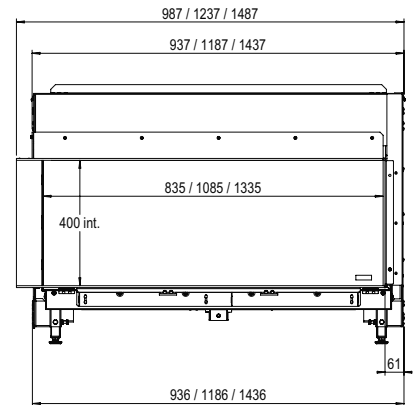

Warum der MatriX Linear?

- Extra breiter und niedriger Gaskamin; bis zu 130 cm langes Feuerbild!
- Doppelte Reihe von unabhängig voneinander schaltbaren Brennern; für intensivere Flammen und mehr Heizleistung
- Sie haben die Wahl zwischen luxuriösen Holzscheiten aus Keramik oder weißen Kieselsteinen für einen besonders modernen und noblen Look
- Heizleistung einstellbar; von maximal 10 bis minimal 4 KW
- Erhältlich in verschiedenen Größen und als Front-, 2- und 3-seitiges-Modell

Mehr Informationen
über die MatriX Linear?
Scannen Sie den
QR-Code.

Kurzum: ein Kamin mit beeindruckenden Abmessungen und einem prächtigen Feuerbild.

LINEAR FIRE

MatriX | 1050/400 II

INNEDEKOR

Abzugsmaterial 130/200

Spezifikationen

Außenmaße B x H x T in mm
1237 x 827 x 452

Feuersicht B x H x T in mm
1085 x 400 x 257

System
Double Line Burner

Innendekor
Holzscheite oder weiße Kieselsteine

Rückwand
Flachstahl

Fernbedienung
Über die App und
die ITC-Fernbedienung

Heizleistung
8,7 kW

Steuersystem
Honeywell

Energielabel
A

Optionen (gegen Aufpreis)
Entspiegeltes Glas
Schwarze Glasrückwand
Verstellbare Füße
Wandhalterung

* incl. optional adjustable feet